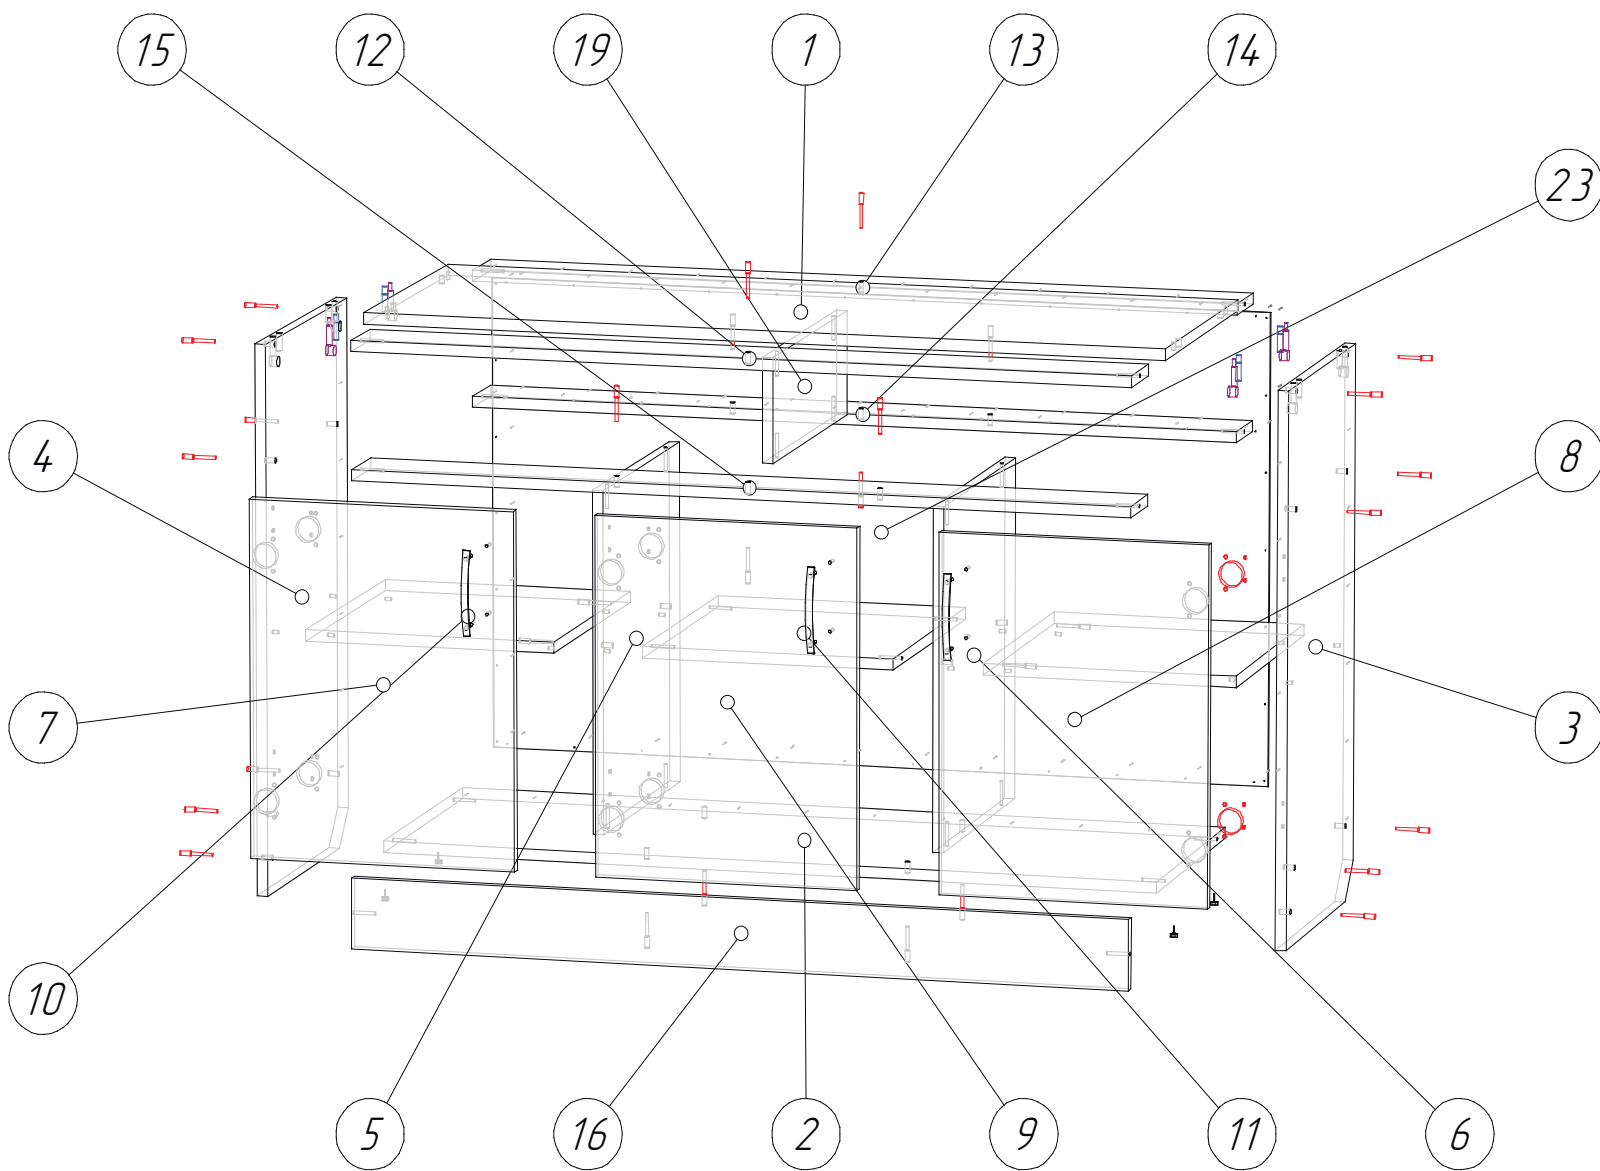

36359

K-28

Поз	Наименование	Кол-во	Готовая деталь	
			Длина	Ширина
1	Крыша	1	1204	444
2	Дно	1	1168	420,5
3	Бок	1	784	420,5
4	Бок	1	784	420,5
5	Перегородка	1	487	420,5
6	Перегородка	1	487	420,5
7	Дверь	1	506,5	398,7
8	Дверь	1	506,5	398,7
9	Дверь	1	506,5	391,7
10	полка	2	378	420,5
11	полка	1	378	420,5
12	Стяжка	1	1168	100,5
13	Стяжка	1	1168	100,5
14	Стяжка	1	1168	100,5
15	Стяжка	1	1168	100,5
16	Цоколь	1	100	1168
17	Фасад ящика	1	169,5	596
18	Фасад ящика	1	169,5	596
19	Перегородка	1	149	420,5
20	Задняя панель ящика	2	519	86,3
21	Боковина ящика левая	2	400,5	105,9
22	Боковина ящика правая	2	400,5	105,9
23	ДВП	1	679	1195
24	Дно ящика	2	526	403,5