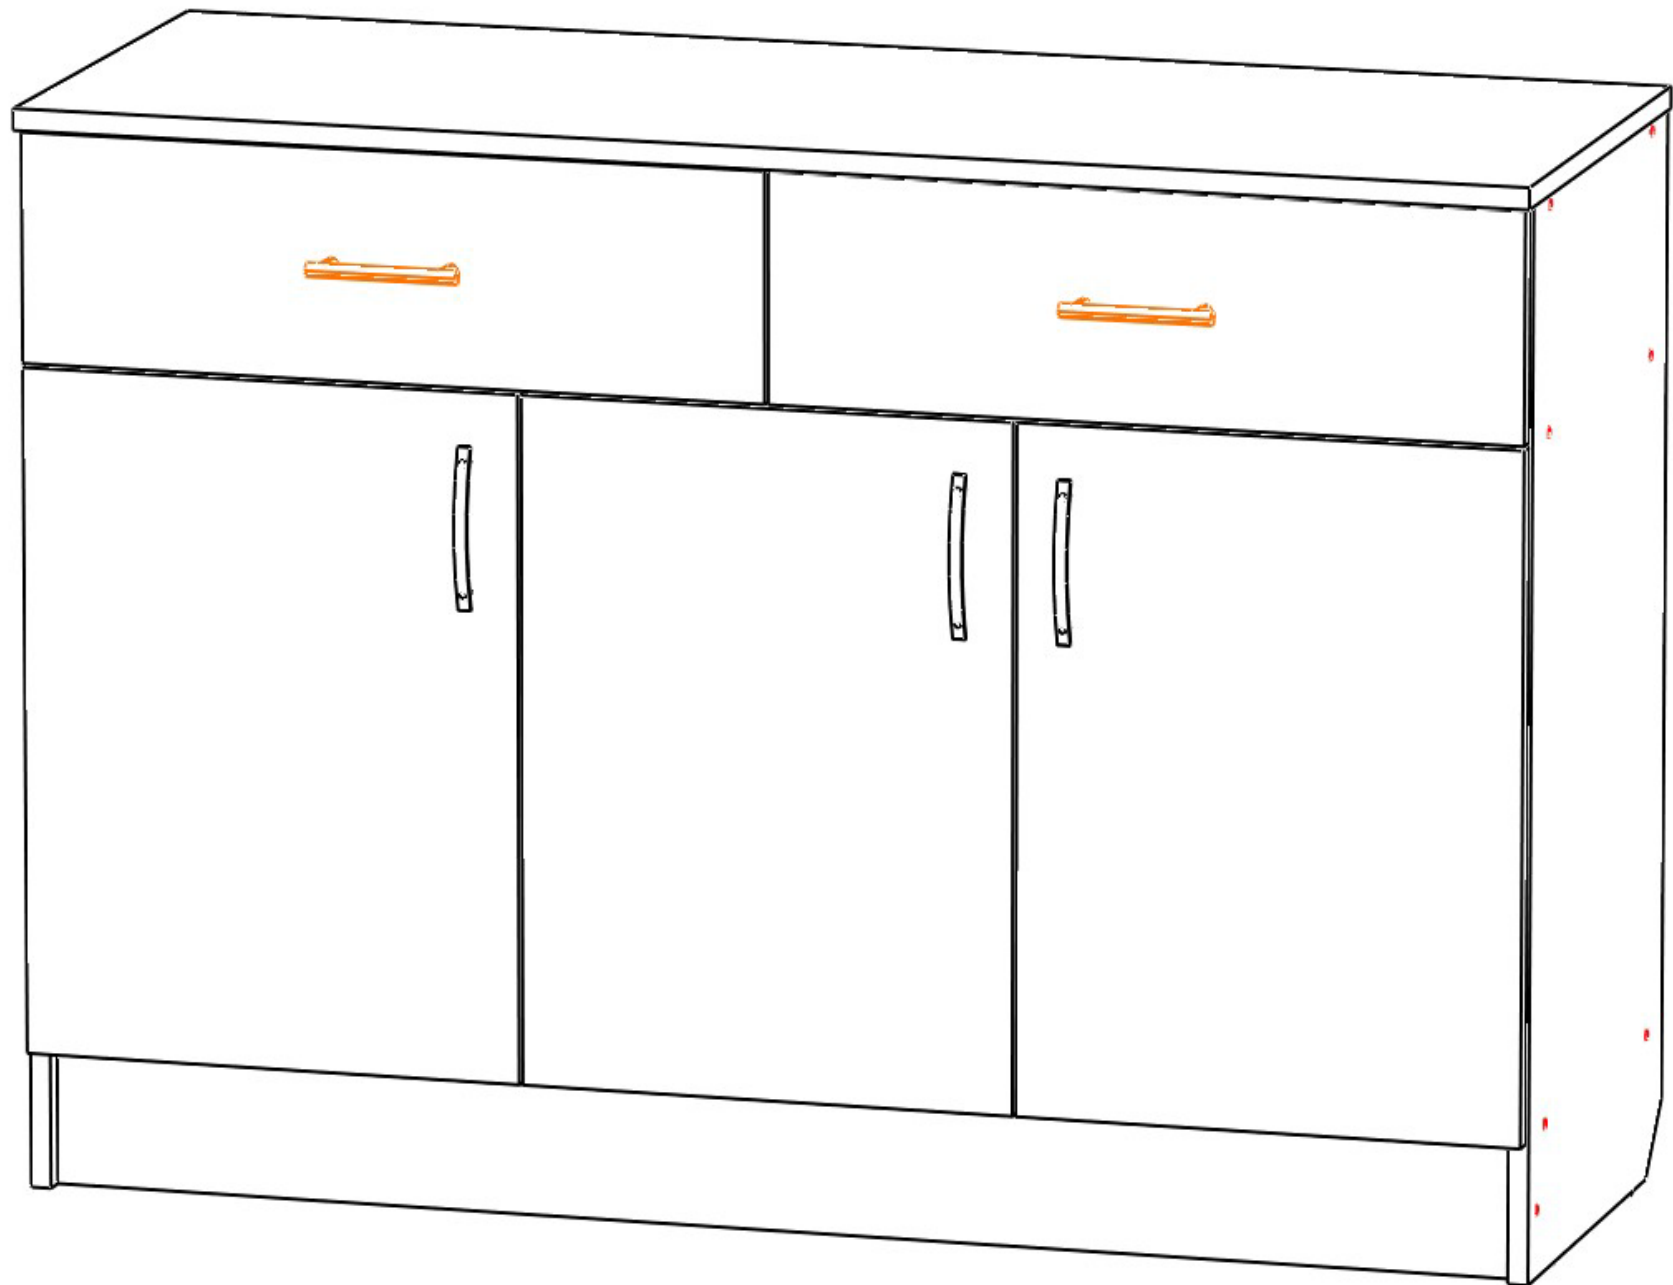

36359

K-28

Поз	Наименование	Кол-во	Готовая деталь	
			Длина	Ширина
1	Крыша	1	1204	444
2	Дно	1	1168	420,5
3	Бок	1	784	420,5
4	Бок	1	784	420,5
5	Перегородка	1	487	420,5
6	Перегородка	1	487	420,5
7	Дверь	1	506,5	398,7
8	Дверь	1	506,5	398,7
9	Дверь	1	506,5	391,7
10	полка	2	378	420,5
11	полка	1	378	420,5
12	Стяжка	1	1168	100,5
13	Стяжка	1	1168	100,5
14	Стяжка	1	1168	100,5
15	Стяжка	1	1168	100,5
16	Цоколь	1	100	1168
17	Фасад ящика	1	169,5	596
18	Фасад ящика	1	169,5	596
19	Перегородка	1	149	420,5
20	Задняя панель ящика	2	519	86,3
21	Боковина ящика левая	2	400,5	105,9
22	Боковина ящика правая	2	400,5	105,9
23	ДВП	1	679	1195
24	Дно ящика	2	526	403,5